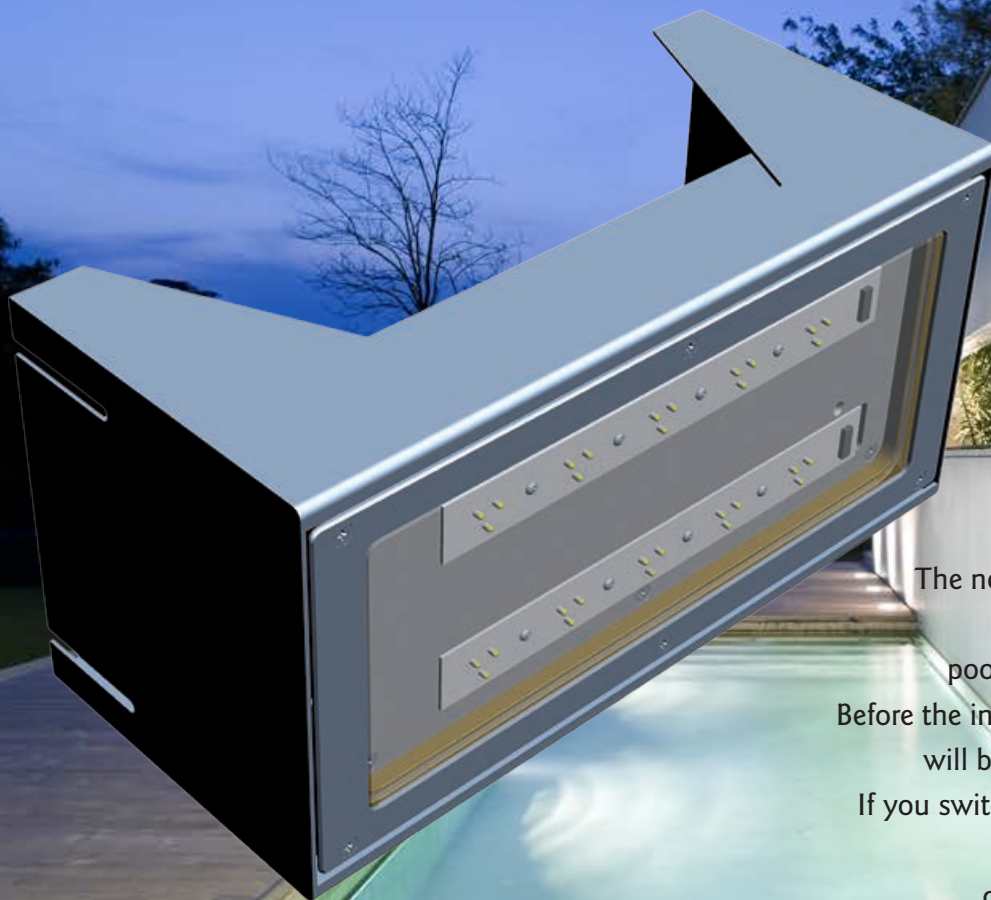

VitaLight® LED 2 x 15 schwenkbar Waterfarm

Mit dem neuen schwenkbaren LED Scheinwerfer Waterfarm können Sie jederzeit die Wand Ihres Pools in einer homogenen einheitlichen Oberfläche erscheinen lassen.

Vor Einbau wird die Rückwand des Scheinwerfers mit den gleichen Fliesen wie das Becken selber gefliest. Schalten Sie den Scheinwerfer an, schwenkt sich dieser um 180° in Ihren Pool und beleuchtet ihn modellabhängig entweder in Weiß oder RGB. Schalten Sie den Scheinwerfer nun wieder aus, dreht der Motor den Scheinwerfer wieder um 180° zurück und Scheinwerferrückwand und Beckenwand erscheinen in den einheitlichen Fliesen.

Hugo Lahme

Perfektion in jedem Element.

VitaLight® LED 2 x 15 swiveling Waterfarm

The new swivelling LED spotlight Waterfarm allows you to show the wall of your pool in a homogeneously standard surface. Before the installation the backside of the spotlight will be tiled with the same tiles like the rest. If you switch on the light it will turn around with 180° inside your pool and will light it, depending on the model, with white or RGB LED light. If you switch off the light the motor will turn back the spotlight. The backside of the spotlight and wall will be in one look.